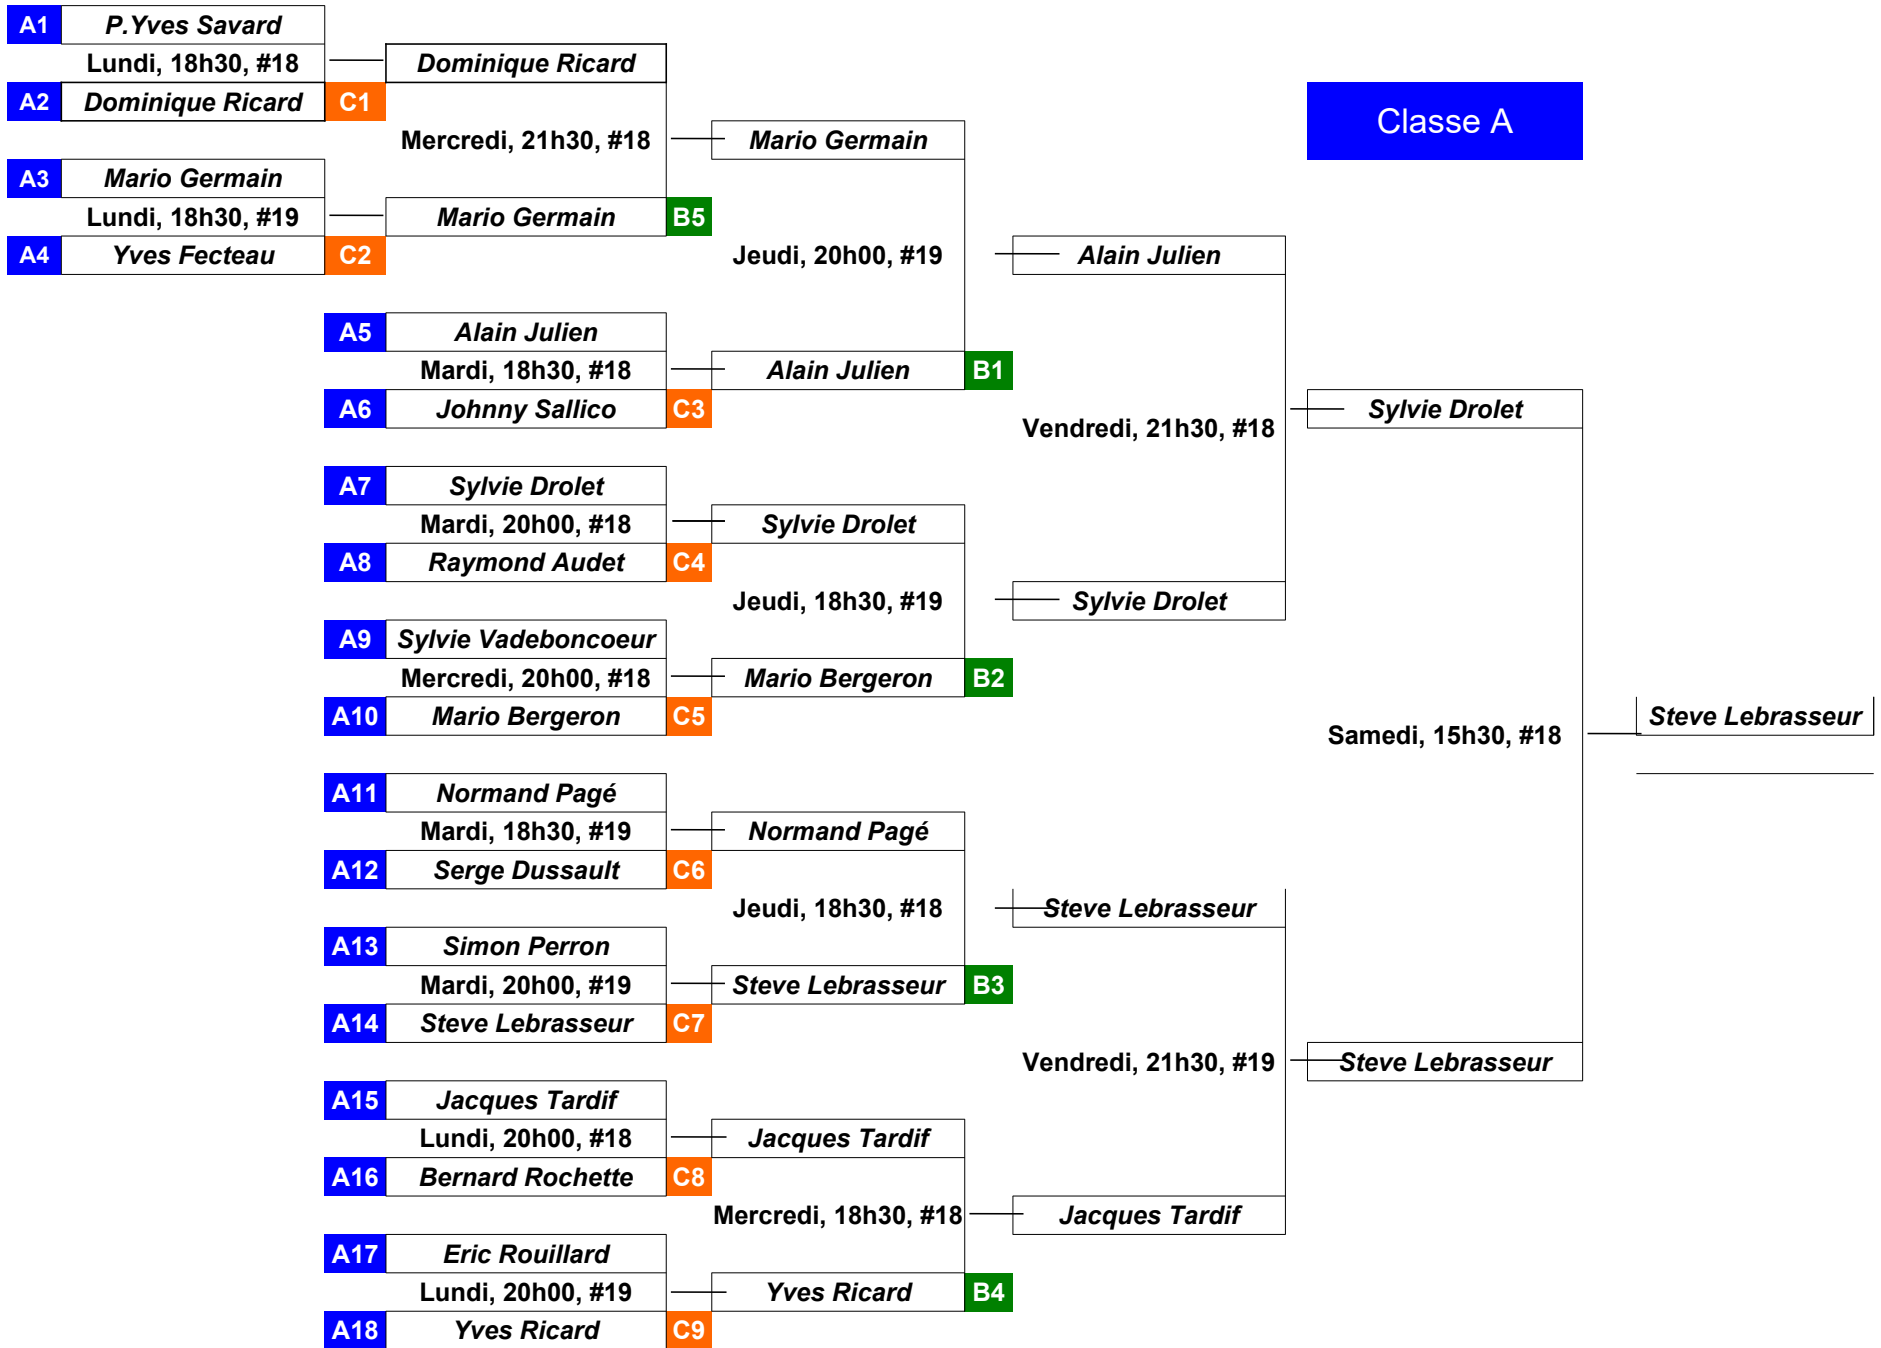

<i>Pierre -Yves Savard</i>	<i>Alan Duplain</i>	<i>Jeannine Goguen</i>	<i>Malik Pagé</i>
<i>Dominique Ricard</i>	<i>Denis Marcotte</i>	<i>Stéphane Laporte</i>	<i>Richard Létourneau</i>
<i>Mario Germain</i>	<i>Pierre Noreau</i>	<i>Michel Suzor</i>	<i>Jérôme Lafrance</i>
<i>Yves Fecteau</i>	<i>Denis Trépanier</i>	<i>Claire Dubois</i>	<i>Yves Boilard</i>
<i>Alain Julien</i>	<i>Gloria Bilodeau</i>	<i>Sylvain Bourque</i>	<i>Éliot Durand</i>
<i>Johnny Salicco</i>	<i>Yvon Cloutier</i>	<i>Danielle Girard</i>	<i>Jonathan Cinq-Mars</i>
<i>Sylvie Drolet</i>	<i>Pierre Boivin</i>	<i>Langis Gaudreault</i>	<i>Réjean Savard</i>
<i>Raymond Audet</i>	<i>Louis Gauthier</i>	<i>Claudine Roy</i>	<i>Michel Poirier</i>
<i>Sylvie Vadeoncoeur</i>	<i>Billy Canuel</i>	<i>Natalie Légaré</i>	<i>Dominique Dugré</i>
<i>Mario Bergeron</i>	<i>Jocelyn Houde</i>	<i>Louis-D. Deschênes</i>	<i>FÉLIX-A. Deschênes</i>
<i>Normand Pagé</i>	<i>Laurent Dubois</i>	<i>Anne Petitclerc</i>	<i>Lucien Delisle</i>
<i>Serge Dussault</i>	<i>Nancy Laprise</i>	<i>Esther Paradis</i>	<i>Edmond Richard</i>
<i>Simon Perron</i>	<i>Richard Gauthier</i>	<i>Hélène Dubois</i>	<i>Jean Paquet</i>
<i>Steve Lebrasseur</i>	<i>Michel Marcotte</i>	<i>Jean Brière</i>	<i>Martin Sauvageau</i>
<i>Jacques Tardif</i>	<i>Kevin Boudreau</i>	<i>Guy Brière</i>	<i>Anne-S. Bouchard</i>
<i>Bernard Rochette</i>	<i>Lucie Noreau</i>	<i>Daniel Maurice</i>	<i>Marie-Ève Thériault</i>
<i>Éric Rouillard</i>	<i>Marie-Josée Parent</i>	<i>Jean-Pierre Soucy</i>	<i>François Arsenault</i>
<i>Yves Ricard</i>	<i>Jean Bellerive</i>	<i>Alain Dubé</i>	<i>Patrick Gingras</i>

Tournoi Promutuel 2026

Tournoi Promutuel 2026

Classe B

Classe D

Tournoi Promutuel 2026

Classe c